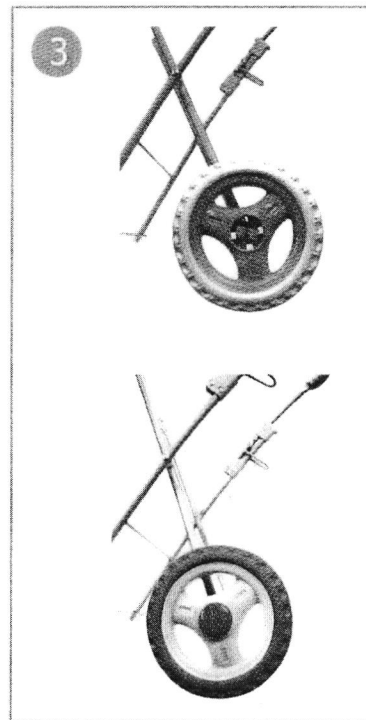

x4

x1

x1

Установите рамку как показано на рисунке (D) с помощью 2-х пластиковых фиксаторов.

Установите люльку на металлическую рамку (E): для установки фронтальной части, используйте короткие шурупы (A), для установки задней части – длинные шурупы (A)